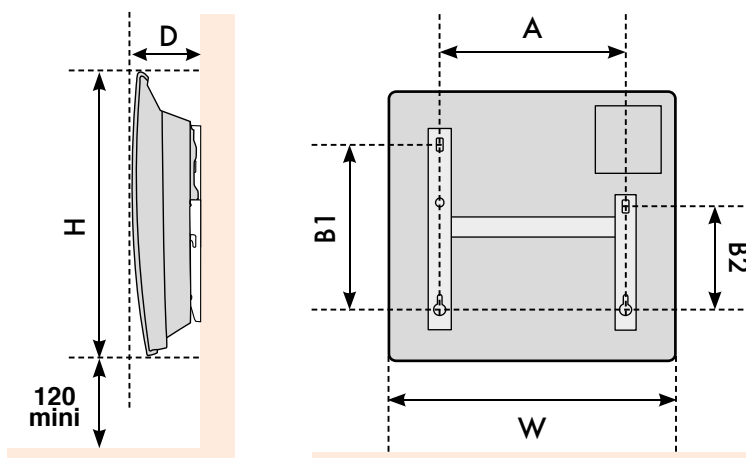

INSTALACIJA I DIMENZIJE

TEHNIČKI PODACI

SNAGA (W)	DIMENZIJE (mm)						TEŽINA (Kg)
	ŠIRINA (W)	VISINA (H)	DUBINA (D)	A	B1	B2	
1000	601	477	129	343	256	158	5.8
1500	823	477	129	565	256	158	7.8
2000	1045	477	129	787	256	158	9.2