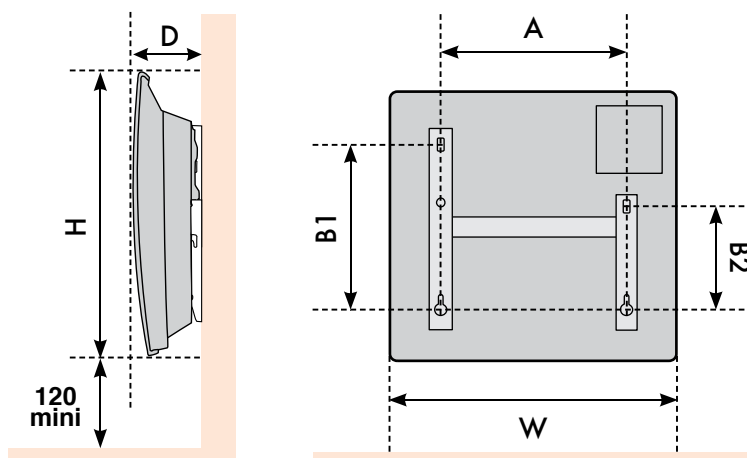

INSTALACIJA I DIMENZIJE

TEHNIČKI PODACI

SNAGA (W)	DIMENZIJE (mm)						TEŽINA (Kg)
	ŠIRINA (W)	VISINA (H)	DUBINA (D)	A	B1	B2	
1000	601	477	129	343	256	158	5.8
1500	823	477	129	565	256	158	7.8
2000	1045	477	129	787	256	158	9.2