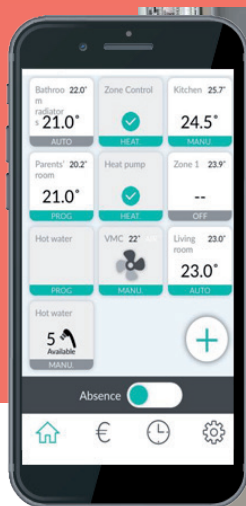

Solius Wi-Fi

RADIJATOR S KONVEKCIJOM, TJEDNIM PROGRAMIRANJEM RADA I ISIJAVANJEM HOMOGENE TOPLINE

+ PROIZVOD

KOMFORT

- Trenutni osjećaj topline i homogeno širenje topline
- Progr. uređaja 24h/7, u skladu s vašim životnim navikama
- Al grijač sa velikom površinom grijanja
- Zaštita klase II, IP 24
- Sustav protiv prevrtanja i pregrijavanja uređaja

UŠTEDA

- Visoko precizni elektronski termostat
- Štedi energiju do 25%
- ErP-sukladno

Jednostavno korištenje

- Ergonomske LCD digitalne kontrole
- 2 moda: Manual/Prog
- ASP (Anti-Staining Process) reducira zaprljanje zidova
- Jednostavna montaža na H nosač na zidu

DESIGN

- Tanak dizajn i prilagodljiv svakom prostoru
- Boja: Bijela (RAL 9016)
- Crna plata boja: Anthracite (RAL 7021)

WI-FI SPAJANJE**

- Daljinsko upravljanje putem aplikacije Cozytouch
- Praćenje potrošnje električne energije
- Udobnost i upravljanje uštedama
- Mogućnost programiranja