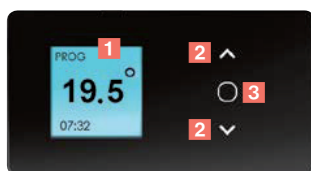

DESIGN

- Tanak dizajn i prilagodljiv svakom prostoru
- Boja: Bijela (RAL 9016)
- Crna plata boja: Anthracite (RAL 7021)

WI-FI SPAJANJE**

- Daljinsko upravljanje putem aplikacije Cozytouch
- Praćenje potrošnje električne energije
- Udobnost i upravljanje uštedama
- Mogućnost programiranja

SOLISUS RADIJATORI S KONVEKCIJOM

1000 W 1500 W 2000 W

Horizontalni model

Ušteda energije

LCD digitalne kontrole

Daljinsko upravljanje preko Cozytouch aplikacije

Programirajte

Vrsta grijača

Solius Wi-Fi

- 1 LCD digitalne kontrole
- 2 Perforirani prednji izlaz zraka
- 3 Aluminijski grijač
- 4 Senzor za temperaturu
- 5 Zaštita od prevrtanja
- 6 Zaštita od pregrijavanja

- 1 Prikaz temperature i aktivnog načina rada (2 modes: Manual/Prog)
- 2 Tipke za navigaciju
- 3 Pristup izborniku