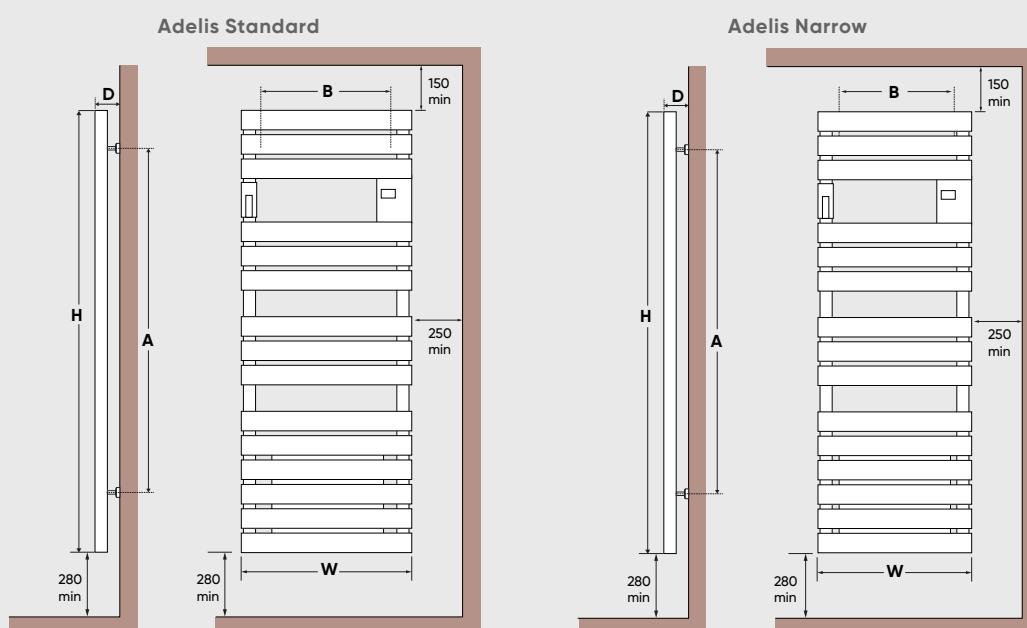

Adelis

Modeli od 500 do 1000W (bez ventilatora)
Modeli od 1500 do 2000W (sa ventilatorom)

 NOVI DIGITALNI ZASLON

 TEHNIČKI PODACI

| Snaga (W) | Dimenzije (mm) | | | | | Težina (kg) |
|--|----------------|------------|------------|------|-----|-------------|
| | Širina (W) | Visina (H) | Dubina (D) | A | B | |
| Adelis Standard sa ventilatorom | | | | | | |
| 500 - 1000 | 556 | 1027 | 120 | 577 | 453 | 22 |
| 750 - 1000 | 556 | 1402 | 120 | 727 | 453 | 29 |
| 1000 - 1000 | 556 | 1777 | 120 | 1102 | 453 | 33 |
| Adelisoris Standard bez ventilatora | | | | | | |
| 500 | 556 | 1027 | 100 | 577 | 453 | 20 |
| 750 | 556 | 1402 | 100 | 727 | 453 | 27 |
| 1000 | 556 | 1777 | 100 | 1102 | 453 | 31 |
| Adelis Narrow sa ventilatorom | | | | | | |
| 500 - 1000 | 456 | 1402 | 120 | 727 | 353 | 25 |
| 750 - 1000 | 456 | 1702 | 120 | 1027 | 353 | 30 |
| Adelis Narrow bez ventilatora | | | | | | |
| 500 | 456 | 1402 | 100 | 727 | 353 | 23 |
| 750 | 456 | 1702 | 100 | 1027 | 353 | 28 |