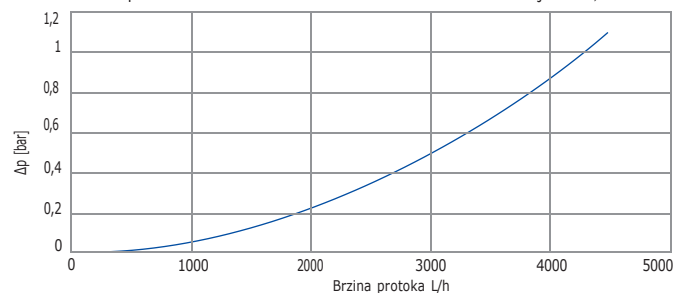

UKLJUČENA DODATNA OPREMA

POP 10

TIP NAVOJA

-OT-
BRASS BSPP

-IN-
PLASTIC BSPP

ScaleArmor™ Systems

POP 20

Testovi provedeni na ScaleArmor® POP 10 sistemu. Režim testiranja: 20°C, 3 BARA