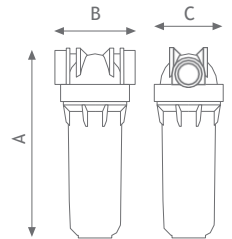

SPECIFIKACIJE

Odabrane sirovine, pogodne za vodu za piće.

Glava: ojačani polipropilen.

Posuda: PET.

O-prstenovi: EPDM.

Odzračni ventil: tijelo od nehrđajućeg čelika, EPDM o-prsten.

Priključak s kalibrom CW 511 L mesing Filter medij: ScaleArmor®.

UKLJUČENA DODATNA OPREMA

POP 10

TIP NAVOJA

-OT-
BRASS BSPP

-IN-
PLASTIC BSPP

ScaleArmor™ Systems

POP 20

Testovi provedeni na ScaleArmor® POP 10 sistemu. Režim testiranja: 20°C, 3 BARA

ScaleArmor® POP

KUĆIŠTA S PLASTIČNIM I BSPP NAVOJIMA OD MESINGA

DIO BROJ	MODEL	ODGOVA-RAJUĆI KERTRIDŽ	ULAZ/IZAZ	MAKSIMALNA BRZINA PROTOKA	DIMENZIJE mm		
					A	B	C
ZA1380552	POP10 ScaleArmor® System 3/4 IN	10"	3/4" plastic	1500 L/h	325	122	107
ZA1380532	POP10 ScaleArmor® System 3/4 OT	10"	3/4" brass	1500 L/h	325	122	107
ZA1381552	POP20 ScaleArmor® System 3/4 IN	20"	3/4" plastic	2300 L/h	577	122	107
ZA1381532	POP20 ScaleArmor® System 3/4 OT	20"	3/4" brass	2300 L/h	577	122	107
ZA1380652	POP10 ScaleArmor® System 1 IN	10"	1" plastic	1500 L/h	325	122	107
ZA1380632	POP10 ScaleArmor® System 1 OT	10"	1" brass	1500 L/h	325	122	107
ZA1381652	POP20 ScaleArmor® System 1 IN	20"	1" plastic	2300 L/h	577	122	107
ZA1381632	POP20 ScaleArmor® System 1 OT	20"	1" brass	2300 L/h	577	122	107