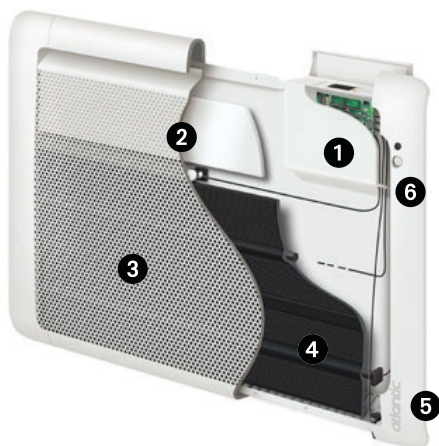

Tatou intelligent

Grijanje s efektom sunčeve toplote

Tatou intelligent

KOMFOR

- Dodatni princip grijanja, konvekcija + isijavanje topline cijelom površinom prednjeg panela čime dobivate osjećaj sunčeve toplote
- Ispod cijele površine prednjeg panela smješten je pločasti grijač - aluminijski difuzor
- Vrlo brzo vrijeme zagrijavanja zahvaljujući efikasnom i ravnomjernom raspršivanju topline
- Digitalni displej koji pokazuje temperaturu u stupnjevima Celzijusa
- Mogućnost programiranja 24 sata/7 dana

**BESPLATNA DOSTAVA
ZA 24h U BIH**

www.nobel.ba

JEDNOSTAVAN ZA INSTALACIJU

| | | |
|--|--|--|
|  <p>Horizontalni i vertikalni model</p> | <p>RADIATOR 1 000, 1 500, 2 000 W</p> <p>Snaga</p> |  <p>DO +45% UŠTEDA ENERGIJE</p> <p>Ušteda energije</p> |
|  <p>Digitalne kontrole</p> |  <p>Tehnologija</p> | <p>ALUMINIJSKI GRIJACI ELEMENT</p> <p>Vrsta grijača</p> |

SMART Pilot

DO
+45%
UŠTEDA
ENERGIJE

- 1 Digitalne kontrole
- 2 Zaštita od pregrijavanja
- 3 Prednji panel za izlaz zraka
- 4 Pločasti aluminijski grijač ispod cijele površine prednjeg panela
- 5 Senzor za temperaturu
- 6 Senzor pokreta i svjetlosti

Digitalni displej

- 1 Izbor načina rada uređaja
- 2 Svjetlosni indikator potrošnje
- 3 On/Off funkcija
- 4 Izbornik za navigaciju, temperaturu i odabir rada

DIMENZIJE ZA INSTALACIJU (mm)

Tatou intelligent