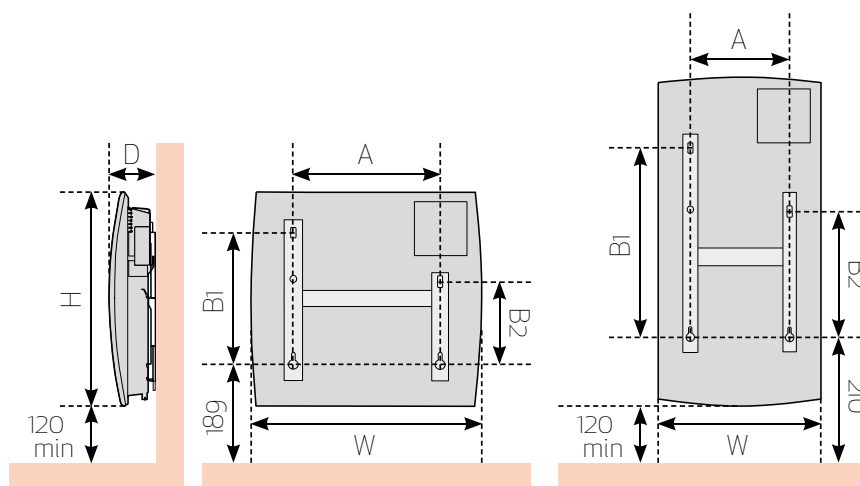

Digitalni displej

- 1 Izbor načina rada uređaja
- 2 Svjetlosni indikator potrošnje
- 3 On/Off funkcija
- 4 Izbornik za navigaciju, temperaturu i odabir rada

DIMENZIJE ZA INSTALACIJU (mm)

Tatou intelligent

TEHNIČKI PODATCI

| SNAGA (W) | DIMENZIJE (mm) | | | | | | TEŽINA (kg) |
|-------------------------|----------------|------------|------------|-----|-----|-----|-------------|
| | Širina (W) | Visina (H) | Dubina (D) | A | B1 | B2 | |
| Tatou horizontal | | | | | | | |
| 1000 | 615 | 470 | 120 | 343 | 251 | 158 | 5,5 |
| 1500 | 840 | 470 | 120 | 565 | 251 | 158 | 7,1 |
| 2000 | 1060 | 470 | 120 | 789 | 251 | 158 | 10 |
| Tatou vertikal | | | | | | | |
| 1500 | 470 | 995 | 135 | 828 | 740 | 158 | 9,3 |
| 2000 | 470 | 1220 | 135 | 976 | 888 | 158 | 11,3 |