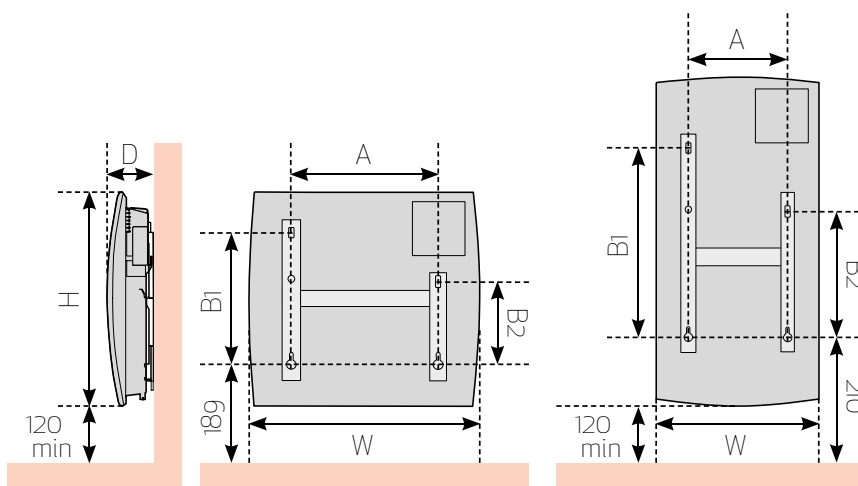

SMART Pilot

DO
+45%
UŠTEDA
ENERGIJE

- 1 Digitalne kontrole
- 2 Zaštita od pregrijavanja
- 3 Prednji panel za izlaz zraka
- 4 Pločasti aluminijski grijač ispod cijele površine prednjeg panela
- 5 Senzor za temperaturu
- 6 Senzor pokreta i svjetlosti

Digitalni displej

- 1 Izbor načina rada uređaja
- 2 Svjetlosni indikator potrošnje
- 3 On/Off funkcija
- 4 Izbornik za navigaciju, temperaturu i odabir rada

DIMENZIJE ZA INSTALACIJU (mm)

Tatou Connecte

TEHNIČKI PODATCI

SNAGA (W)	DIMENZIJE (mm)						TEŽINA (kg)
	Širina (W)	Visina (H)	Dubina (D)	A	B1	B2	
Tatou horizontal							
1 000	527	477	120	343	251	158	5,5
1 500	749	477	120	565	251	158	7,1
2 000	971	477	120	789	251	158	10
Tatou vertikal							
1 500	467	962	135	828	740	158	9,3
2 000	467	1190	135	976	888	158	11,3